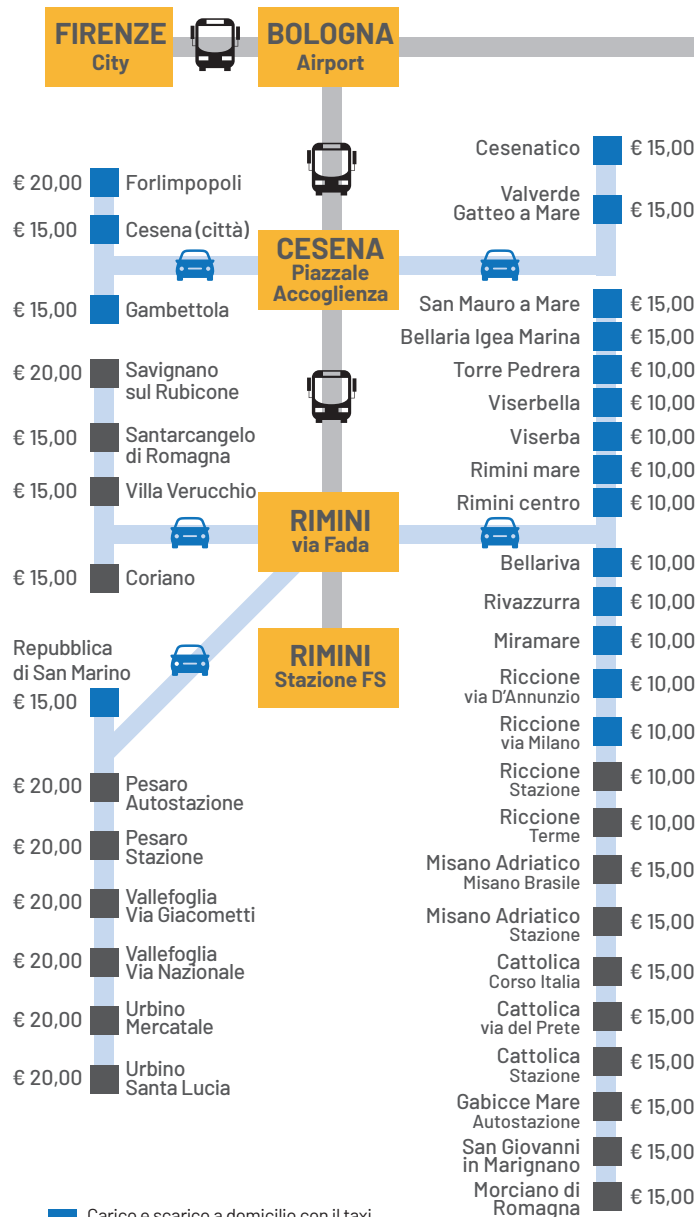

Prenotazione obbligatoria con almeno 24 ore di anticipo  
Reservations required with at least 24 hours advance

Carico e scarico a domicilio con il taxi  
Drop in and drop off at your address with taxi

Carico e scarico con il taxi lungo il percorso in fermate prestabite  
Drop in and drop off with taxi along the pre-established stops

PARTENZA DEPARTURE	PARTENZA DEPARTURE	PARTENZA DEPARTURE	ARRIVO ARRIVAL
<b>RIMINI</b> Stazione FS RAILWAY STATION	<b>RIMINI</b> Via Fada	<b>CESENA</b> P.le Accoglienza Stallo ATR 4740	<b>BOLOGNA</b> Aeroporto Airport
03:00	03:05	03:30	04:30
05:30	05:35	06:00	07:00
07:30	07:35	08:00	09:00
11:30	11:35	12:00	13:00
13:30	13:35	14:00	15:00
16:00	16:05	16:30	17:30
18:00	18:05	18:30	19:30

### TARIFFA ANDATA E RITORNO / RETURN TICKET

Lo Shuttle arriva in centro città, in Piazzale Montelungo, a fianco della stazione di Santa Maria Novella che dista a piedi 20 minuti da Piazza della Signoria.

Shuttle arrives directly in the city center in Piazzale Montelungo next to the Santa Maria Novella station which is a 20 minute walk away from Piazza della Signoria.